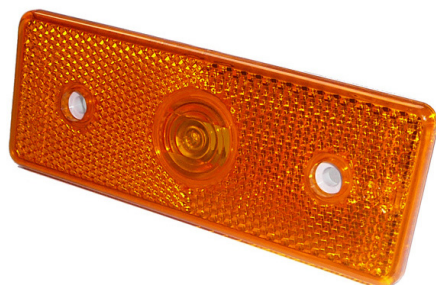

1315 051.000

Światło obrysowe boczne z odblaskiem
Kolor pokrywy : pomarańczowy, Korpus - szary
Żarówka element dodatkowy

Akcesoria

TT-numer	Nazwa
1315 065.000	Żarówka 12V (celoskleněná) , W3W
1315 066.000	Żarówka 24V (celoskleněná) , W3W

1315 052.000

Korpus lampy z 200 mm
kabelem 2 x 0,75 mm²
Materiał: plast
Waga: 11 g