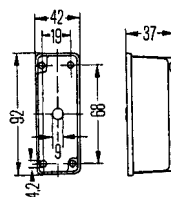

Aksesoria

TT-numer	Nazwa
1315 138.012	Żarówka 12 V, R5W
1315 138.024	Żarówka 24 V, R5W

1315 141.000

Lampa obrysowa białoczerwona bez żarówki

Akcesoria

TT-numer	Nazwa
1315 145.012	Żarówka 12V, T4W
1315 145.024	Żarówka 24V, T4W