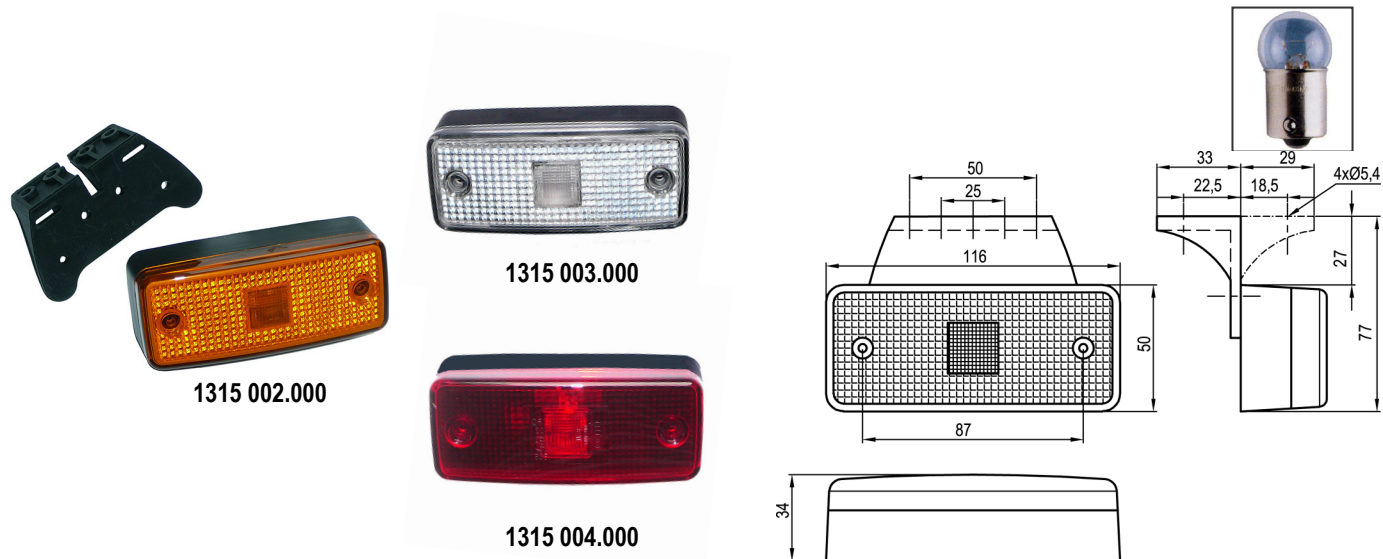

TT-numer	Nazwa	Kolor	TT-numer
1315 001.000	Światło boczne z odblaskiem	pomarańczowe	1315 001.100
1315 002.000	Światło boczne z odblaskiem i gumowym uchwytem	o w á	
1315 003.000	Światło przednie z odblaskiem	białe	1315 003.100
1315 004.000	Światło tylne z odblaskiem	czerwone	1315 004.100

Akcesoria

TT-numer	Nazwa
1315 145.012	Żarówka 12V , T4W
1315 145.024	Żarówka 24V , T4W

TT-numer	Nazwa	Kolor	Uwagi
1315 403.000	Światło boczne z odblaskiem , 112 x 40 x 24mm	pomarańczowe	Bez ŻARÓWKI
1315 404.000	Światło boczne z odblaskiem , 112 x 40 x 24mm	białe	
1315 405.000	Światło boczne z odblaskiem , 112 x 40 x 24mm	czerwone	

TT-numer	Nazwa
1315 065.000	Żarówka 12 V, W3W
1315 066.000	Żarówka 24 V, W3W