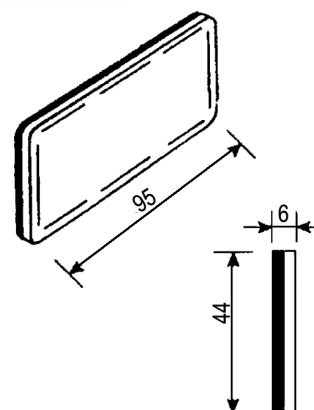

1314 021.000
Odblaskowy trójkąt równoramienny 158 mm,
czerwony
2 x ø 6 mm do montażu śrubami