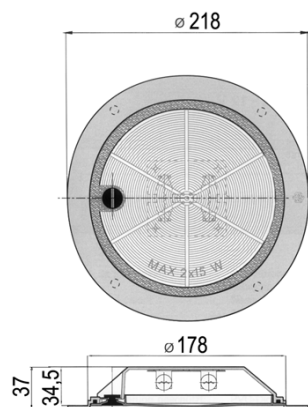

Lampa sufitowa z dwoma żarówkami C15W
plastikowa, wodoodporna

TT-numer	Napięcie V	Moc W	Części zamienne	
			TT-numer	Nazwa
1313 004.112	12	2 x 15	1313 004.100	ŻARÓWKA SULFIT 12V C15W
1313 004.124	24	2 x 15	1313 103.012	ŻARÓWKA SULFIT 24V C15W
			1313 103.024