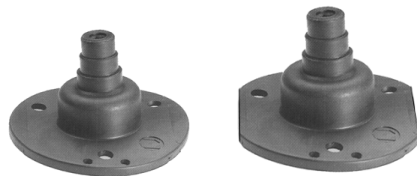

TT-numer	Nazwa
1312 050.000	Podkładka gumowa pod 7-pinowe gniazdo
1312 051.000	Gumowa podkładka pod 13-pionowe gniazdo