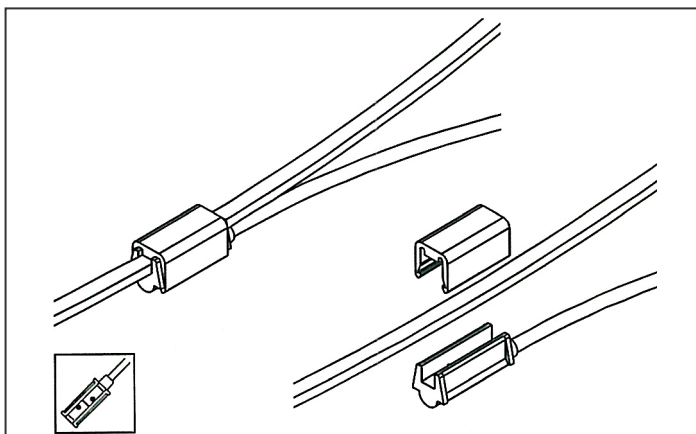

Instalacja elektryczna Click System

- pozwala na bardzo szybki montaż
- bez cięcia i zdejmowania izolacji kabli
- Certyfikowany dla ADR
- Płaski kabel zapewnia dokładną lokalizację kontaktów
- Połączenia są zabezpieczone uszczelką silikonową na kontaktach
- Łatwa rozbudowa instalacji
- Łatwa wymiana uszkodzonych świateł
- Identyfikacja biegunowości + / - na taśmie
- Nadaje się do pojazdów 12V i 24V

P & R (naciśnij i gotowe) - System - proste połączenie