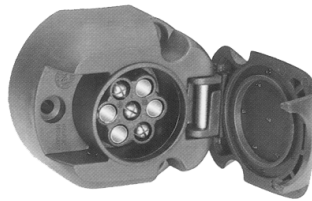

Wąż powietrzny spiralny z obrotową nakrętką

TT-numer	Wymiar połączenia	Długość robocza m	Ilość zwojów	Kolor
1311 101.000	M 18 x 1,5	4,5	22	czerwona
1311 102.000	M 18 x 1,5			żółta

1312 041.000

1312 042.000