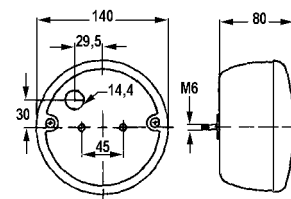

Bez żarówek 2 x P21W, 1 x R5W

Akcesoria

TT-numer	Nazwa
1315 138.012	Żarówka 12V,R5W
1315 138.024	Żarówka 24V,R5W
1315 140.012	Żarówka 12V, P21W
1315 140.024	Żarówka 24V, P21W

TT-numer	Nazwa	Specyfikacja
1317 011.000	Tylne Światło 3 komorowe	Prawe bez oświetlenia SPZ
1317 012.000	Tylne Światło 3 komorowe	Lewe z oświetleniem SPZ