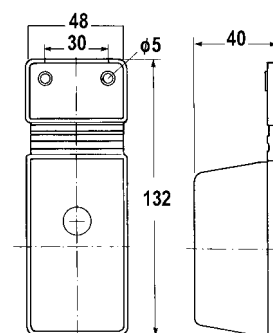

Gniazda lampy obrysowej	
TT-numer	Nazwa
1315 136.000	Gniazdo lampy stałe
1315 137.000	Gniazdo lampy wiszącej