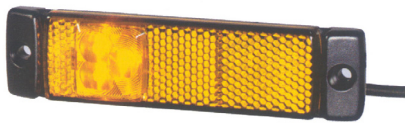

1315 094.036