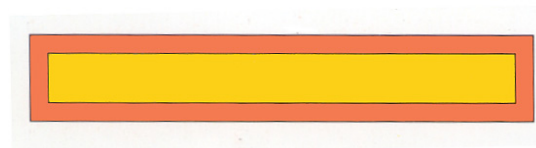

1320 003.000

Tylne oznaczenie dla przyczep
Odblaskowe blacha aluminiowa 1130 x 200 mm, E3