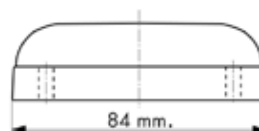

LED

TT-numer	Nazwa	Kolor	Provedeni
1315 191.000	Tylne obrysowe Światło	czerwone	LED 12/24
1315 192.000	Przednie obrysowe Światło	białe	LED 12/24