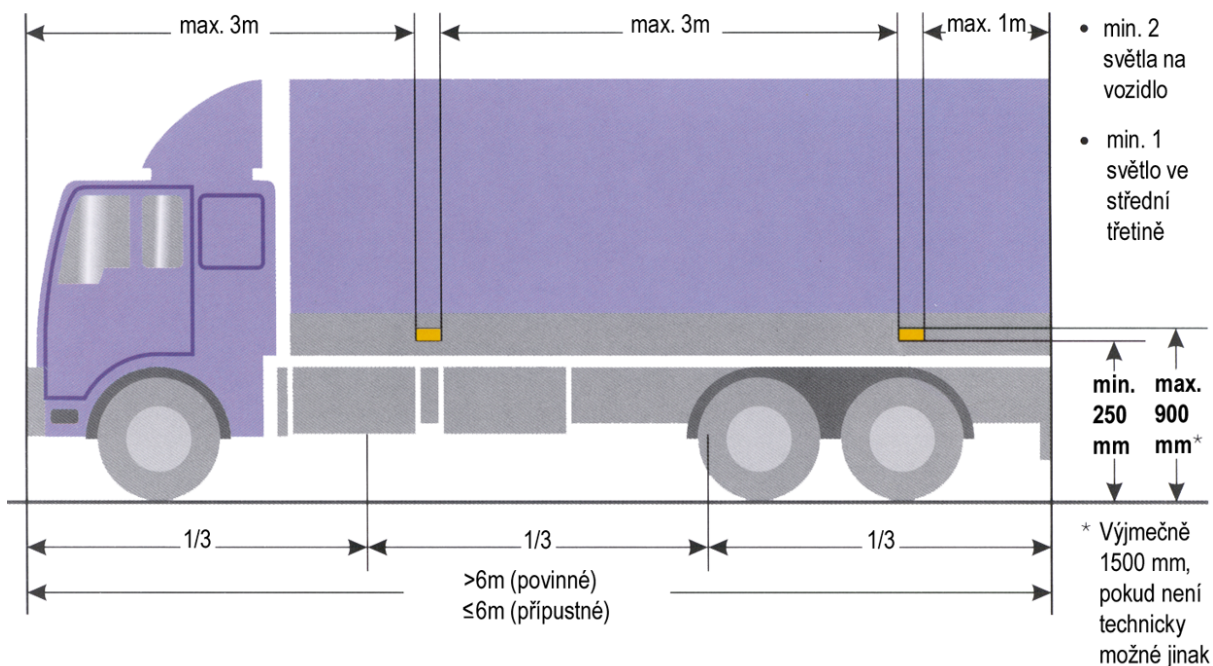

Boční obrysová světla s odrazkou