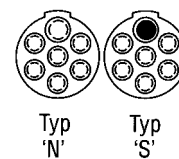

S = pin, N = rękaw

TT-numer	Typ	Nazwa	Norma
1312 005.000	S	Wtyczka 24 V, 7 pólu	ISO 3731
1312 006.000	N	Wtyczka 24 V, 7 pólu	ISO 1185

TT-numer	Nazwa	Rysunek	Żarówki do oświetlenia
1315 138.012	Żarówka 12V, R5W , szczelina BA 15 s		1313 007.000 1315 041.000 1315 042.000 1315 043.000 1315 136.000 1315 137.000 1315 211.000 1315 221.000 1315 231.000 1315 241.000
1315 138.024	Żarówka 24V, R5W , szczelina BA 15 s		1315 138.012 1315 138.024 1317 011.000 1317 012.000 1317 031.000 1317 032.000 1317 071.000 1317 072.000 1317 091.000
1315 145.012	Żarówka 12V, T4W , szczelina BA 9 s		1315 001.000 1315 002.000 1315 003.000 1315 004.000 1315 031.000 1315 032.000 1315 033.000 1315 034.000 1315 141.000 1315 142.000 1315 143.000
1315 145.024	Żarówka 24V, T4W , szczelina BA 9 s		
1315 065.000	Żarówka (szklana) 12V, W3W , szczelina W2,1x9,5d		1315 011.012 1315 012.012 1315 013.012 1315 022.000 1315 023.000 1315 024.000 1315 061.000 1315 062.000 1315 063.000
1315 066.000	Żarówka (szklana) 24V, W3W szczelina W2,1x9,5d		1315 011.024 1315 012.024 1315 013.024 1315 022.000 1315 023.000 1315 024.000 1315 061.000 1315 062.000 1315 063.000