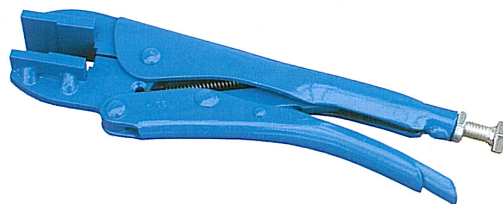

P & R (naciśnij i gotowe) - System - proste połączenie

DC - System - podwójne wiązanie

1315 055.000
Szczypce do P&R – SYSTEM,

1315 056.000
Szczypce do DC – SYSTEM,

1315 055.100
Zamknięcie do P&R – SYSTEM

1315 056.100
Kontakty
DC – SYSTEM