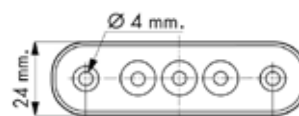

LED

TT-numer	Nazwa	Kolor	Provedeni
1315 191.000	Tylne obrysowe Światło	czerwone	LED 12/24
1315 192.000	Przednie obrysowe Światło	białe	LED 12/24