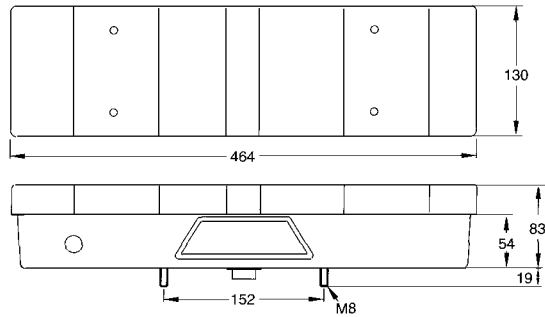

TT-numer	Nazwa	Specyfikacja	Uwaga
1317 071.000	Tylne Światło 7-funkcji	lewe	Bez żarówek 4xP21W,4xR5W
1317 072.000	Tylne Światło 7-funkcji	prawe	

Akcesoria

TT-numer	Nazwa
1315 138.012	Żarówka 12V, R5W
1315 138.024	Żarówka 24V, R5W
1315 140.012	Żarówka 12V, P21W
1315 140.024	Żarówka 24V, P21W