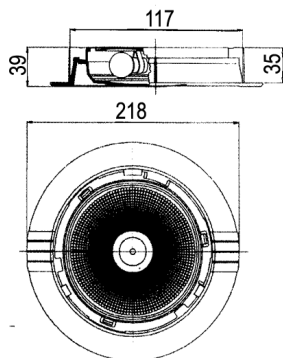

Plastikowa Lampa sufitowa

TT-numer	Napięcie V	Moc W	Akcesoria	
			TT-numer	Nazwa
1313 007.000	12 i 24	2 x 21	1315 140.012	Żarówka 12V, P21W
			1315 140.024	Żarówka 24V, P21W