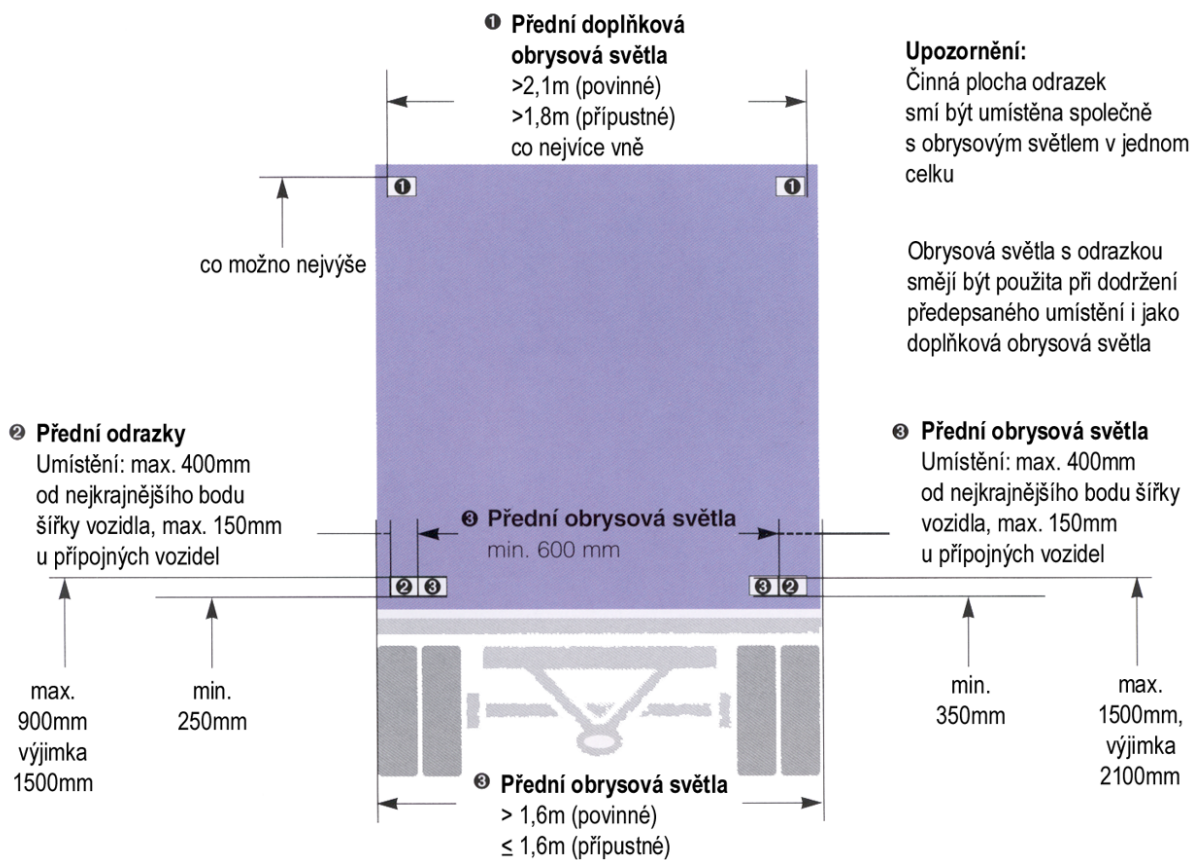

Přední doplňková obrysová světla, přední odrazky a obrysová světla