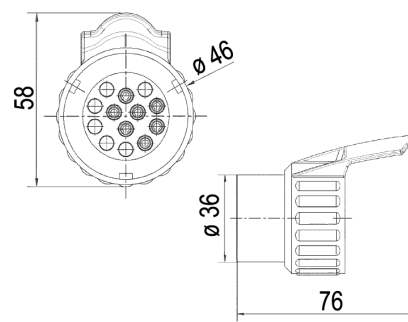

S = pin, N = rękaw

TT-numer	Typ	Nazwa	Norma
1312 005.000	S	Wtyczka 24 V, 7 pólu	ISO 3731
1312 006.000	N	Wtyczka 24 V, 7 pólu	ISO 1185

TT-numer	Nazwa	Rysunek	Żarówki do oświetlenia
1315 138.012	Żarówka 12V, R5W , szczelina BA 15 s		1313 007.000 1315 041.000 1315 042.000 1315 043.000 1315 136.000 1315 137.000 1315 211.000 1315 221.000 1315 231.000 1315 241.000
1315 138.024	Żarówka 24V, R5W , szczelina BA 15 s		1315 138.012 1315 138.024 1317 011.000 1317 012.000 1317 031.000 1317 032.000 1317 071.000 1317 072.000 1317 091.000
1315 145.012	Żarówka 12V, T4W , szczelina BA 9 s		1315 001.000 1315 002.000 1315 003.000 1315 004.000 1315 031.000 1315 032.000 1315 033.000 1315 034.000 1315 141.000 1315 142.000 1315 143.000
1315 145.024	Żarówka 24V, T4W , szczelina BA 9 s		
1315 065.000	Żarówka (szklana) 12V, W3W , szczelina W2,1x9,5d		1315 011.012 1315 012.012 1315 013.012 1315 022.000 1315 023.000 1315 024.000 1315 061.000 1315 062.000 1315 063.000
1315 066.000	Żarówka (szklana) 24V, W3W szczelina W2,1x9,5d		1315 011.024 1315 012.024 1315 013.024 1315 022.000 1315 023.000 1315 024.000 1315 061.000 1315 062.000 1315 063.000