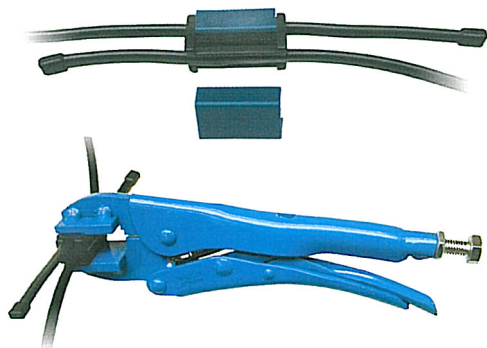

1315 055.000
Szczypce do P&R – SYSTEM,

DC - System - podwójne wiązanie