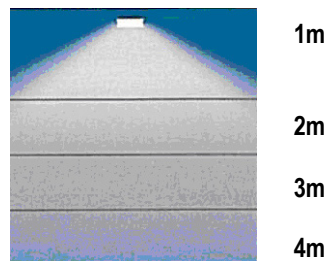

TT-numer	Strumień światła	Napięcie V	Natężenie A	Kąt	Podłączenie	Kolor	Montaż	Wysokość mm	Wymiary mm	Wymiary zew. mm
1313 018.024	150	24	0,3	120°	2 przewody	čirá	nawierzchniowy	14	-	195x120
1313 018.012	150	12	0,6	120°	2 przewody	čirá	nawierzchniowy	14	-	195x120

Lampa LED wewnętrzna

Niewielka, elegancka, z ramą aluminiową; do montażu sufitowego i ściennego; wykorzystuje nowoczesną technologię "whiteLight LED" (światło białe); 6 lub 3 diody LED o wysokiej mocy, biały; Zakres temperatur od -40 ° C do +80 ° C; funkcji ściemniania; możliwe kombinacje opcji kolorów.