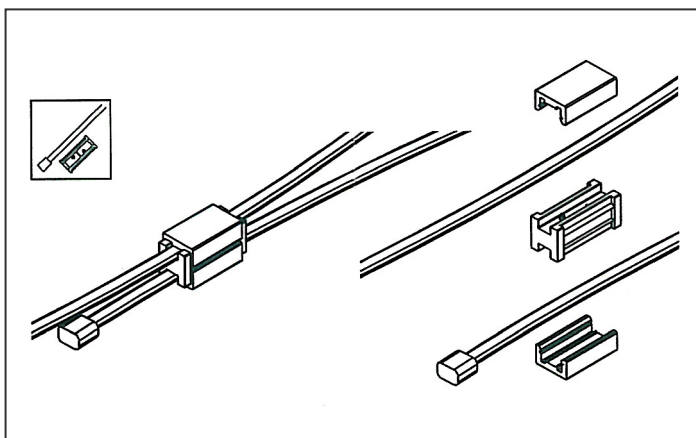

1315 056.000
Szczypce do DC – SYSTEM,

DC - System - podwójne wiązanie