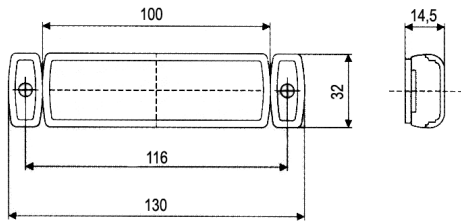

LED

LED - światło obrusowe

Włączony do pojazdów ADN / ADR
Pobór mocy 1W

1315 099.000