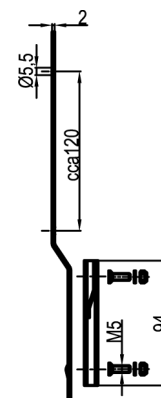

1320 011.300

Oznakowanie tylne powolnych pojazdów
Z prędkością do 30 km / h
Wymiar : 350 x 350 mm, odblaskowy

1320 012.000

Uchwyt pod trójkąt

1320 013.000

Uchwyt do pojazdu

Materiał uchwytu : stal cynkowa galwanicznie