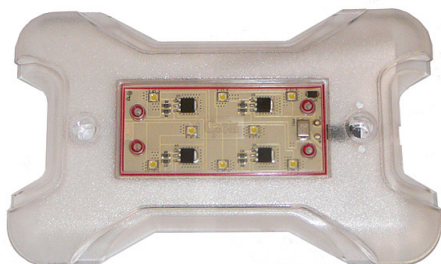

TT-numer	Strumień światła	Napięcie V	Natężenie A	Kąt	Podłączenie	Kolor	Montaż	Wysokość mm	Wymiary mm	Wymiary zew. mm
1313 018.024	150	24	0,3	120°	2 przewody	čirá	nawierzchniowy	14	-	195x120
1313 018.012	150	12	0,6	120°	2 przewody	čirá	nawierzchniowy	14	-	195x120

Lampa LED wewnętrzna

Niewielka, elegancka, z ramą aluminiową; do montażu sufitowego i ściennego; wykorzystuje nowoczesną technologię "whiteLight LED" (światło białe); 6 lub 3 diody LED o wysokiej mocy, biały; Zakres temperatur od -40 ° C do +80 ° C; funkcji ściemniania; możliwe kombinacje opcji kolorów.