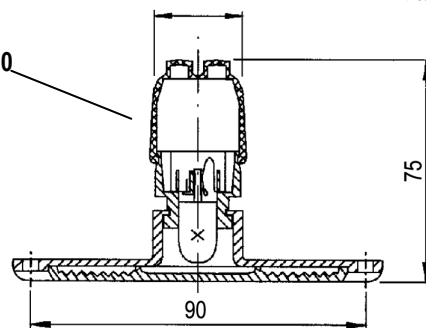

1315 061.000
Boczne światło obrysowe z odblaskiem
Kolor : pomarańczowy

Żarówka nie jest częścią kompletu