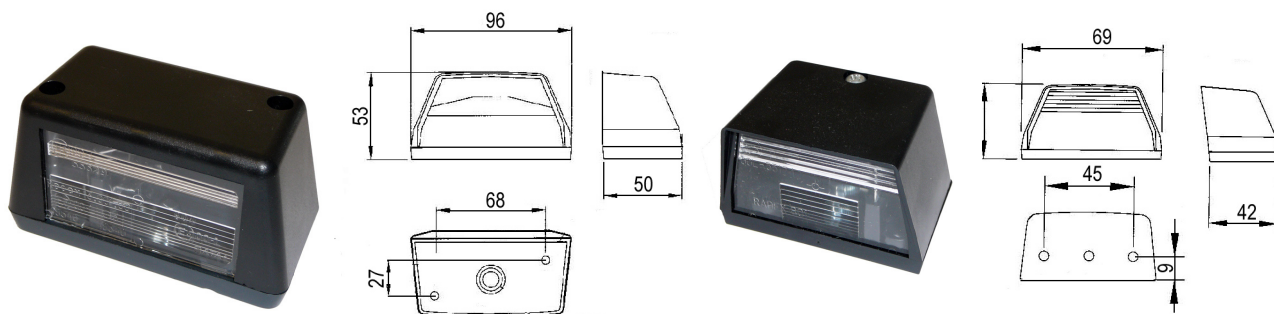

LED

1315 050.300
Konektor - komplet

TT-numer	Nazwa	Przeznaczenie
1317 095.012	Oświetlenie SPZ	LED 12 V
1317 095.024	Oświetlenie SPZ	LED 24 V

TT-numer	Nazwa	Specyfikacje	Uwaga
1317 093.000	Oświetlenie SPZ - duże	Dostosowanie do 12 / 24V	Bez żarówki R5W
1317 094.000	Oświetlenie SPZ - małe	Dostosowane do 12 / 24V	Bez żarówki R5W