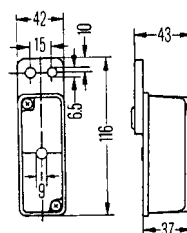

Akcesoria

TT-numer	Nazwa
1315 145.012	Żarówka 12V, T4W
1315 145.024	Żarówka 24V, T4W

1315 141.100

Náhradní kryt bialoczerwony

Lampa obrysowa czerwono-czarna wisząca bez żarówki