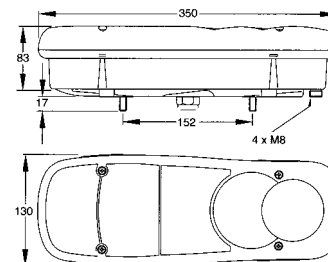

Części zamienne

TT-numer	Nazwa
1315 138.012	Żarówka 12V,R5W
1315 138.024	Żarówka 24V,R5W
1315 140.012	Żarówka 12V, P21W
1315 140.024	Żarówka 24V, P21W
1317 031.010	Konektor

TT-numer	Nazwa	Specyfikacje
1317 031.000	Tylne Światło antywibracyjne AVIA – AD 100	lewe
1317 032.000	Tylne Światło antywibracyjne AVIA – AD 100	prawe