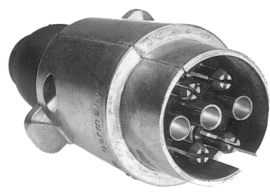

Wąż powietrzny spiralny z obrotową nakrętką

TT-numer	Wymiar połączenia	Długość robocza m	Ilość zwojów	Kolor
1311 101.000	M 18 x 1,5	4,5	22	czerwona
1311 102.000	M 18 x 1,5			żółta

1312 041.000

1312 042.000