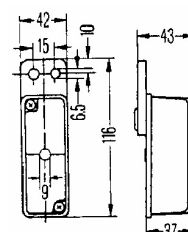

Akcesoria

TT-numer	Nazwa
1315 145.012	Żarówka 12V, T4W
1315 145.024	Żarówka 24V, T4W

r obrysowe

TT – numer : 1315 184.000 – Kolor biały

TT – numer : 1315 185.000 – Kolor żółty

TT-numer	Nazwa	Kolor	Akcesoria	
			TT-numer	Nazwa
1315 181.000	Tylne obrysowe Światło	czerwone		
1315 182.000	Przednie obrysowe Światło	białe	1313 100.012	Żarówka SULFIT 12V,C5W
1315 183.000	Boczne obrysowe Światło	pomarańczowe	1313 100.024	Żarówka SULFIT 24V,C5W

TT-numer	Nazwa	Kolor
1315 181.100	Pokrywa	czerwone
1315 182.100	Pokrywa	białe
1315 183.100	Pokrywa	pomarańczowe