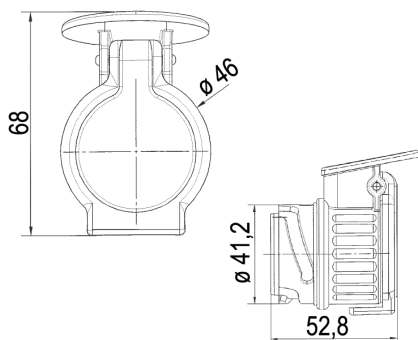

1312 048.500

Mini adapter P 50 13/7

Napięcie: 12V

Długość: 50 mm

Zastosowanie: 13-pinowe gniazdo na samochodzie

7-pinowa wtyczka na przyczepie

Materiał: PA6

ISO 11446, ISO 1724