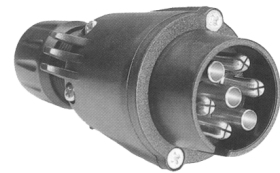

1312 044.000

TT-numer	Nazwa	Materiał	Napięcia V	Obciążenie prądowe A	Ilość biegunów
1312 041.000	Gniazdo	metal	12	20	7
1312 042.000	Wtyczka	metal	12	20	7
1312 043.000	Gniazdo	plast	12	20	7
1312 044.000	Wtyczka	plast	12	20	7