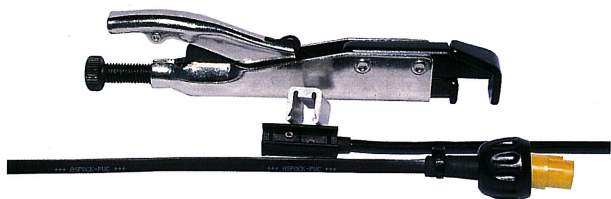

Instalacja elektryczna Click System

- pozwala na bardzo szybki montaż
- bez cięcia i zdejmowania izolacji kabli
- Certyfikowany dla ADR
- Płaski kabel zapewnia dokładną lokalizację kontaktów
- Połączenia są zabezpieczone uszczelką silikonową na kontaktach
- Łatwa rozbudowa instalacji
- Łatwa wymiana uszkodzonych świateł
- Identyfikacja biegunowości + / - na taśmie
- Nadaje się do pojazdów 12V i 24V

P & R (naciśnij i gotowe) - System - proste połączenie