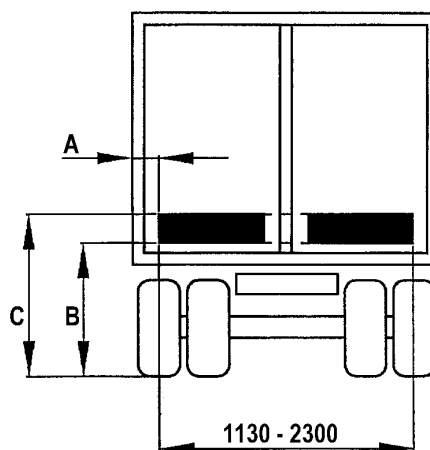

Miejsce montażu :