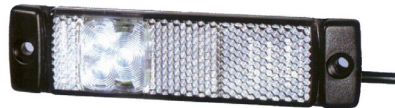

1315 095.036