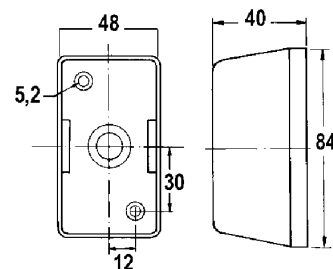

Gniazda lampy obrysowej	
TT-numer	Nazwa
1315 136.000	Gniazdo lampy stałe
1315 137.000	Gniazdo lampy wiszącej