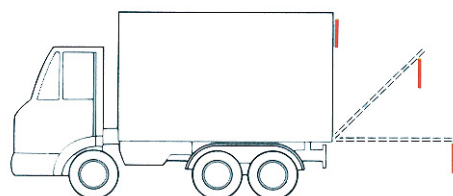

1320 130.000

Odblaskowe oznakowanie wind

wymiar : 250 x 400 mm

Komplet 2 szt z aluminiowymi płytkami montażowymi