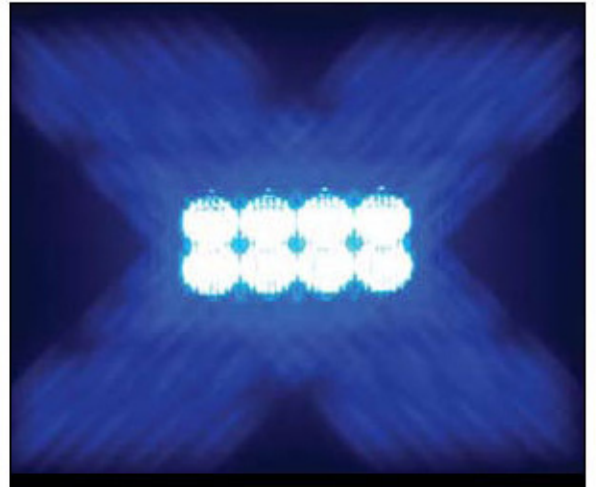

LED

1316 009.000
Migające światło niebieskie 12 / 24 V
Wymiary 114 x 60 x 30mm

Nowa lampa ostrzegawcza koloru niebieskiego zgodna z ECE 65, dla pojazdów ratunkowych i ratowniczych w UE.

Jasne światło z optyką zwiększyło wydajność, 8 LED trzeciej generacji, 124 błysków na minutę.

Można synchronizacji do czterech świateł /migać mogą jednocześnie lub na przemian. /

Prosty montaż na powierzchni.

Napięcie 12/24V.