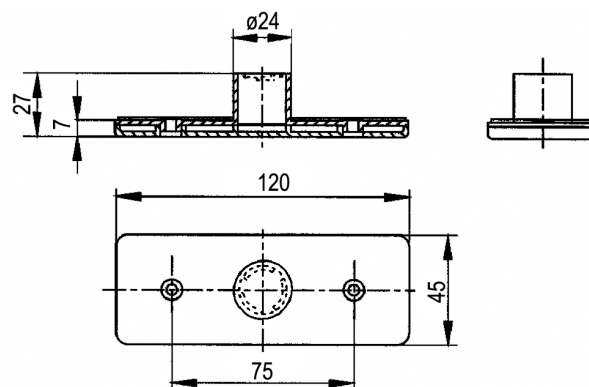

1315 051.000

Światło obrysowe boczne z odblaskiem
Kolor pokrywy : pomarańczowy, Korpus - szary
Żarówka element dodatkowy

Akcesoria

TT-numer	Nazwa
1315 065.000	Żarówka 12V (celoskleněná) , W3W
1315 066.000	Żarówka 24V (celoskleněná) , W3W

1315 052.000

Korpus lampy z 200 mm
kabelem 2 x 0,75 mm²
Materiał: plast
Waga: 11 g