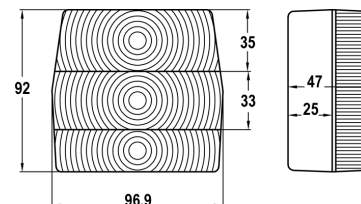

1317 001.000

Lampa tylna 12V
Pozycja Uniwersalna L i P
Kolory od góry: żółty, czerwony, czerwony
Okno dole do oświetlenia tablicy rejestracyjnej
Bez żarówek 1 x P21W,
1 x BAZ 15d P21 / 4 W

Akcesoria

TT-numer	Nazwa
1315 140.012	Żarówka 12V, P21W