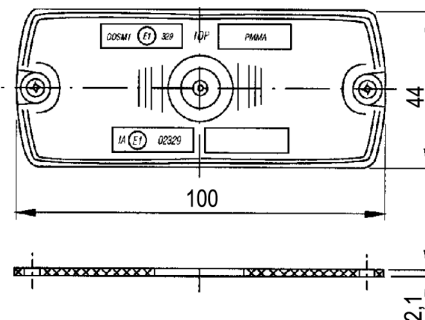

1315 061.000
Boczne światło obrysowe z odblaskiem
Kolor : pomarańczowy

Żarówka nie jest częścią kompletu