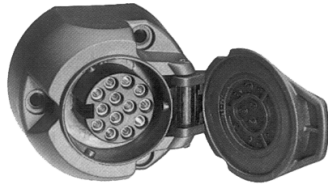

1312 045.000