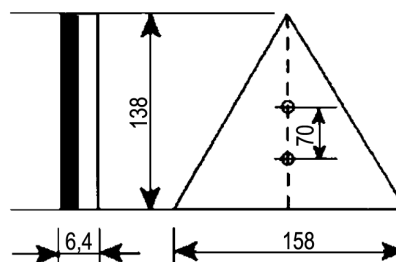

Odblaski Okrągłe ø 54 mm

TT-numer	Kolor	Sposób montażu
1314 001.100	pomarańczowe	samoprzylepne
1314 002.100	białe	samoprzylepne
1314 003.100	czerwone	samoprzylepne
1314 004.100	pomarańczowe	śruba
1314 005.100	białe	śruba
1314 006.100	czerwone	śruba

TT-numer	Kolor	Sposób montażu
1314 011.000	pomarańczowe	ová samoprzylepne
1314 012.000	białe	samoprzylepne
1314 013.000	czerwone	samoprzylepne

1314 021.000
Odblaskowy trójkąt równoramienny 158 mm,
czerwony
2 x ø 6 mm do montażu śrubami