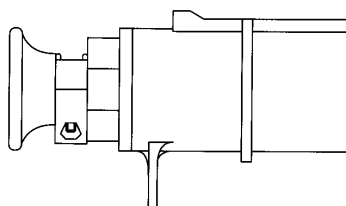

1312 049.500

Mini adapter GB 7/13

Napięcie: 12V

Długość: 50 mm

Zastosowanie: 7-pinowe gniazdo na samochodzie

13-pinowa wtyczka na przyczepie

Materiał: PA6

ISO 1724, ISO 11446