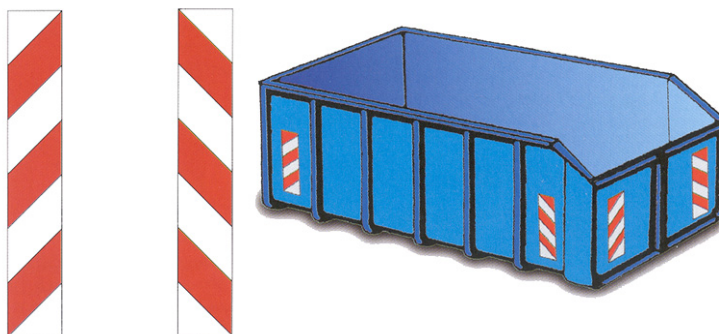

Tablice odblaskowe do kontenerów