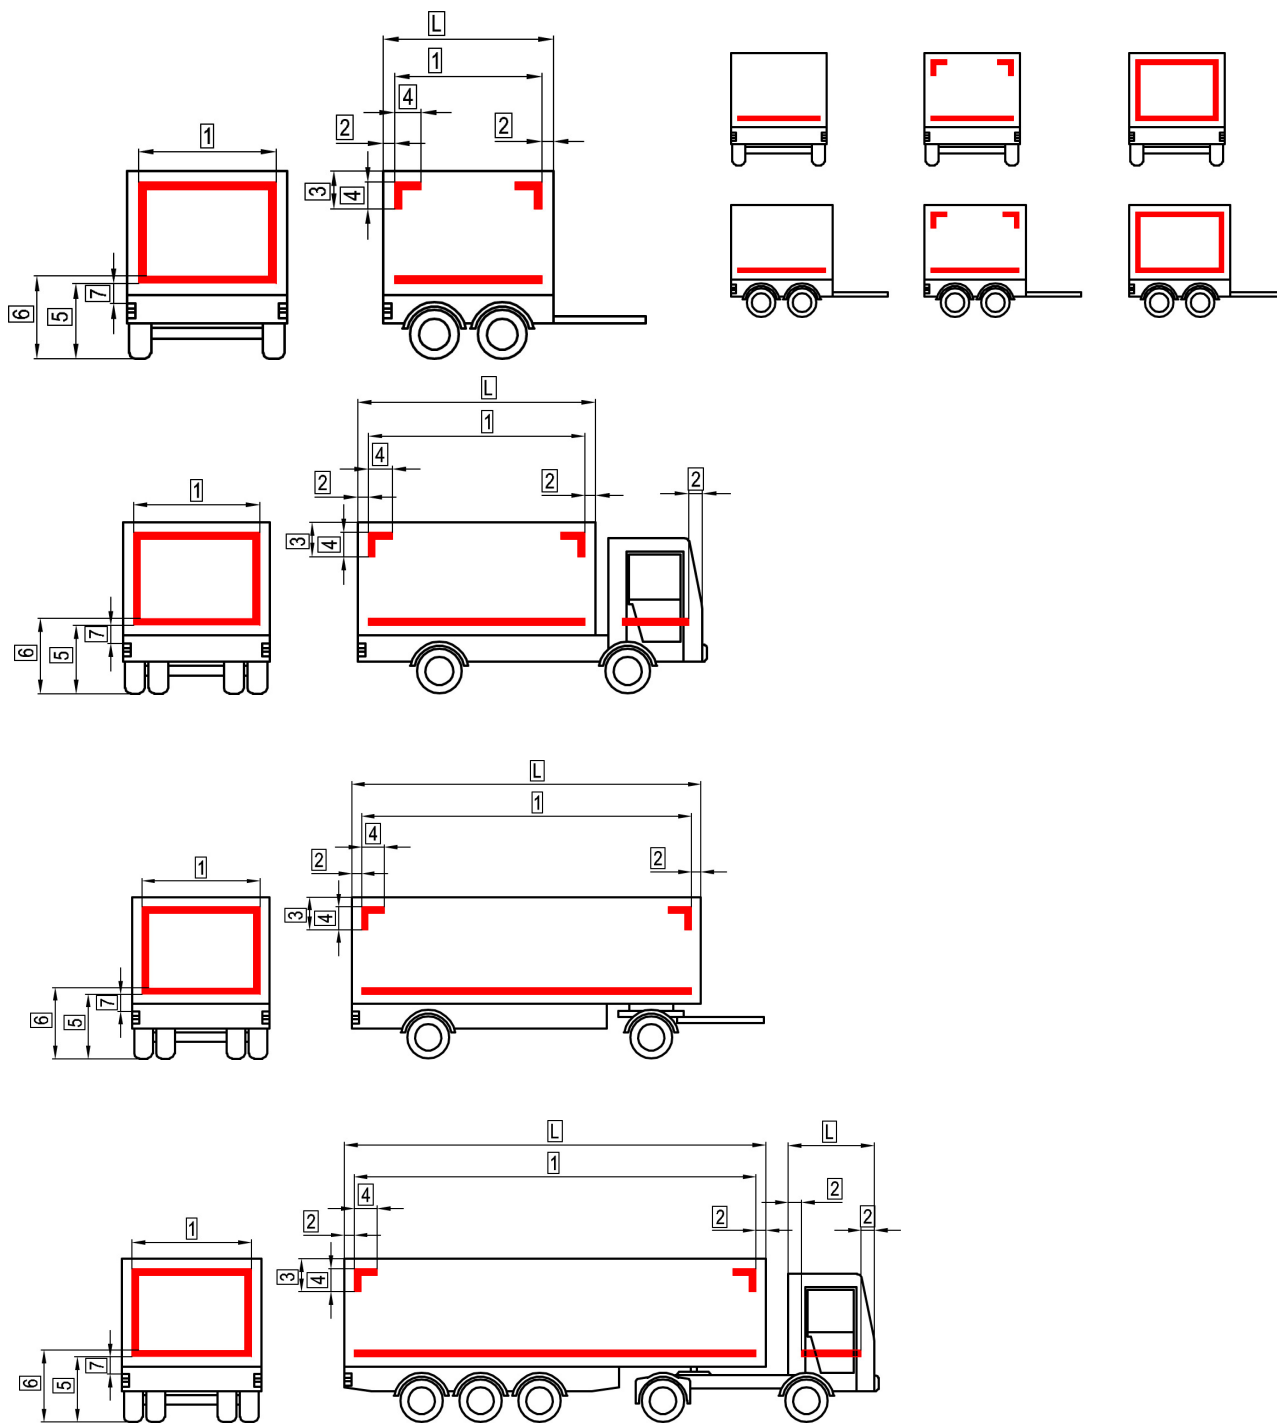

1320 201.000
Taśma odbłaskowa czerwona 50mm
Zastosowanie: tył pojazdu

1320 202.000
Taśma odbłaskowa biała 50mm
Zastosowanie: z boku pojazdu

1320 203.000
Taśma odbłaskowa żółta 50mm
Zastosowanie: z boku i tyłu pojazdu

1320 204.000
Taśma odbłaskowa czerwono 50mm
przerywana
Zastosowanie: z tyłu pojazdu

1320 205.000
Taśma odbłaskowa biała 50mm
przerywana
Zastosowanie: z boku pojazdu

1320 206.000
Taśma odbłaskowa żółta 50mm
przerywana
Zastosowanie: na bok i tył pojazdu

TYŁ:	Żółte lub Czerwone.		
BOK :	Białe lub żółte.		
Příпустné rozměry :	① Najmniej 80% szerokości lub długości pojazdu.		
	② max 600 mm	③ max 400 mm	④ min 250 mm, kąt 90°
	⑤ min 250 mm	⑥ max 1500 mm, liniowe max. 2100 mm	
	⑦ Więcej niż 200mm od lampy