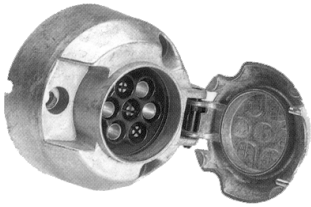

Wąż powietrzny spiralny z obrotową nakrętką

TT-numer	Wymiar połączenia	Długość robocza m	Ilość zwojów	Kolor
1311 101.000	M 18 x 1,5	4,5	22	czerwona
1311 102.000	M 18 x 1,5			żółta

1312 041.000

1312 042.000